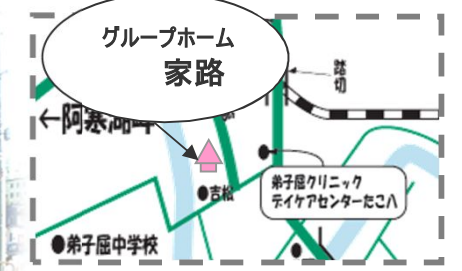

〒088-3202
川上郡弟子屈町鈴蘭1-8-1
TEL015-482-8121

～あったか家運営理念～

- ※ 草木花、野菜畑に囲まれて
- ※ ぬくもりを感じながらの生活
- ※ ご近所や子供達と家族のように触れ合い
- ※ ひとりひとりの尊厳を守る
- ※ 行き届いたケアをお約束します

お誕生会に、参加頂いたご家族様、お手伝い頂いたボランティアの皆さまには、厚くお礼申し上げます。
あったか家・家路スタッフ一同お礼申し上げます。
ありがとうございました。

～ 家路 運営理念 ～

- ※ ありのままに ゆっくり
- ※ あったかい
手と手の出会いとふれあい
- ※ やさしさと
笑顔があふれる日々

〒088-3203
川上郡弟子屈町湯の島3-2-12
TEL015-482-1465

お誕生日会

Happy Birthday 5月

7月 Happy Birthday

お誕生日会

6月 happy birthday