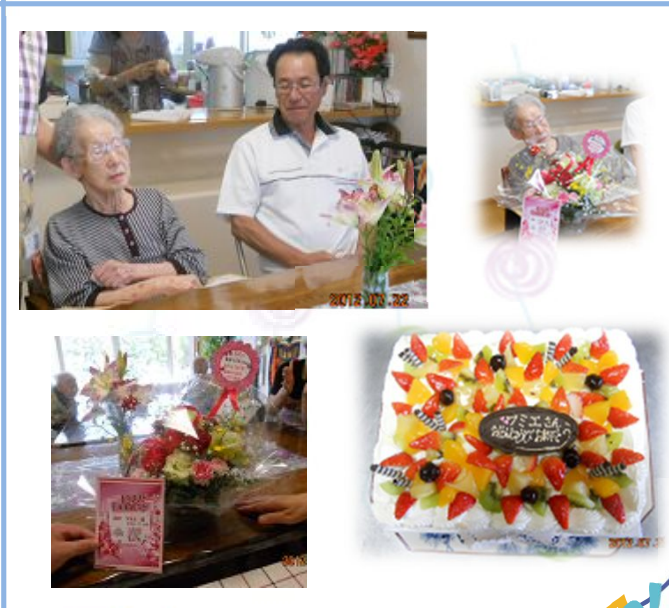

7月 Happy Birthday

7月 Happy Birthday