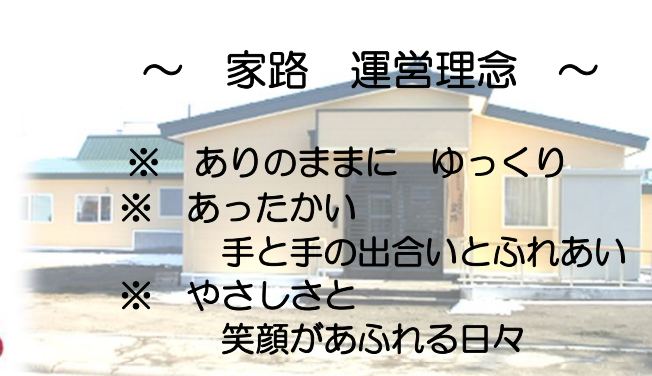

〒088-3202
川上郡弟子屈町鈴蘭1-8-1
TEL015-482-8121

～あったか家運営理念～

- ※ 草木花、野菜畑に囲まれて
- ※ ぬくもりを感じながらの生活
- ※ ご近所や子供達と家族のように触れ合い
- ※ ひとりひとりの尊厳を守る
- ※ 行き届いたケアをお約束します

文化祭展示作品

～家路 運営理念～

- ※ ありのままに ゆっくり
- ※ あったかい
手と手の出会いとふれあい
- ※ やさしさと
笑顔があふれる日々

〒088-3203
川上郡弟子屈町湯の島3-2-12
TEL015-482-1465

お誕生会

主役

ミニコンサート

ふれあい祭

摩周丘幼稚園園児来訪

ミニコンサート

お誕生会

8月

9月

11月

文化祭展示作品

〒088-3202
川上郡弟子屈町鈴蘭1-8-1
Tel.015-482-8121

～あったか家運営理念～

- ※ 草木花、野菜畑に囲まれて
- ※ ぬくもりを感じながらの生活
- ※ ご近所や子供達と家族のように触れ合い
- ※ ひとりひとりの尊厳を守る
- ※ 行き届いたケアをお約束します

～ 家路 運営理念 ～