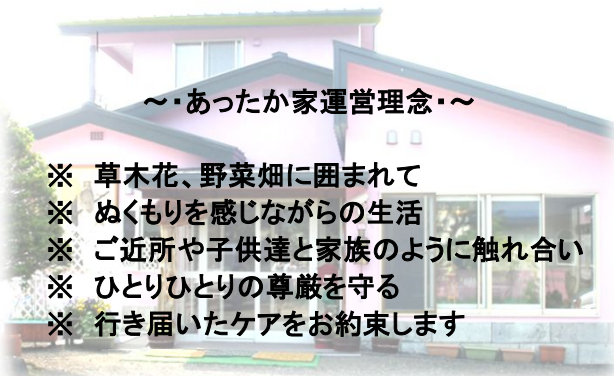

〒088-3202
川上郡弟子屈町鈴蘭1-8-1
TEL015-482-8121

～あったか家運営理念～

- ※ 草木花、野菜畑に囲まれて
- ※ ぬくもりを感じながらの生活
- ※ ご近所や子供達と家族のように触れ合い
- ※ ひとりひとりの尊厳を守る
- ※ 行き届いたケアをお約束します

文化祭展示作品

～家路 運営理念～

- ※ ありのままに ゆっくり
- ※ あったかい
手と手の出会いとふれあい
- ※ やさしさと
笑顔があふれる日々

〒088-3203
川上郡弟子屈町湯の島3-2-12
TEL015-482-1465

お誕生会

主役

ミニコンサート

ふれあい祭

摩周丘幼稚園園児来訪

ミニコンサート

お誕生会

8月

9月

11月

文化祭展示作品

〒088-3202
川上郡弟子屈町鈴蘭1-8-1
Tel.015-482-8121

～あったか家運営理念～

- ※ 草木花、野菜畑に囲まれて
- ※ ぬくもりを感じながらの生活
- ※ ご近所や子供達と家族のように触れ合い
- ※ ひとりひとりの尊厳を守る
- ※ 行き届いたケアをお約束します

～ 家路 運営理念 ～