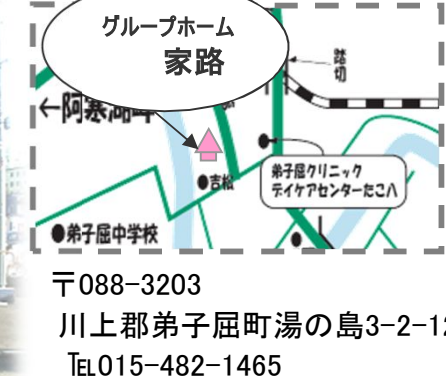

〒088-3202
川上郡弟子屈町鈴蘭1-8-1
TEL015-482-8121

～あったか家運営理念～

- ※ 草木花、野菜畑に囲まれて
- ※ ぬくもりを感じながらの生活
- ※ ご近所や子供達と家族のように触れ合い
- ※ ひとりひとりの尊厳を守る
- ※ 行き届いたケアをお約束します

文化祭展示作品

～家路 運営理念～

- ※ ありのままに ゆっくり
- ※ あったかい
手と手の出会いとふれあい
- ※ やさしさと
笑顔があふれる日々

〒088-3203
川上郡弟子屈町湯の島3-2-12
TEL015-482-1465

お誕生会

主役

ミニコンサート

ふれあい祭

摩周丘幼稚園園児来訪

ミニコンサート

お誕生会