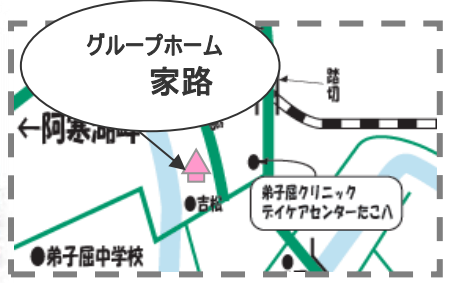

〒088-3202
川上郡弟子屈町鈴蘭1-8-1
TEL015-482-8121

～あったか家運営理念～

- ※ 草木花、野菜畑に囲まれて
- ※ ぬくもりを感じながらの生活
- ※ ご近所や子供達と家族のように触れ合い
- ※ ひとりひとりの尊厳を守る
- ※ 行き届いたケアをお約束します

新人紹介

あったか家
高坂 勇一

あったか家
小本 千秋

家路
鈴木 美奈

入居様が楽しく生活して頂けるよう、頑張っています。宜しくお願い致します。

～ 家路 運営理念 ～

- ※ ありのままに ゆっくり
- ※ あったかい
手と手の出会いとふれあい
- ※ やさしさと
笑顔があふれる日々

〒088-3203
川上郡弟子屈町湯の島3-2-12
TEL015-482-1465

ひな祭り

ひな祭り

お誕生日会

Spring

体操